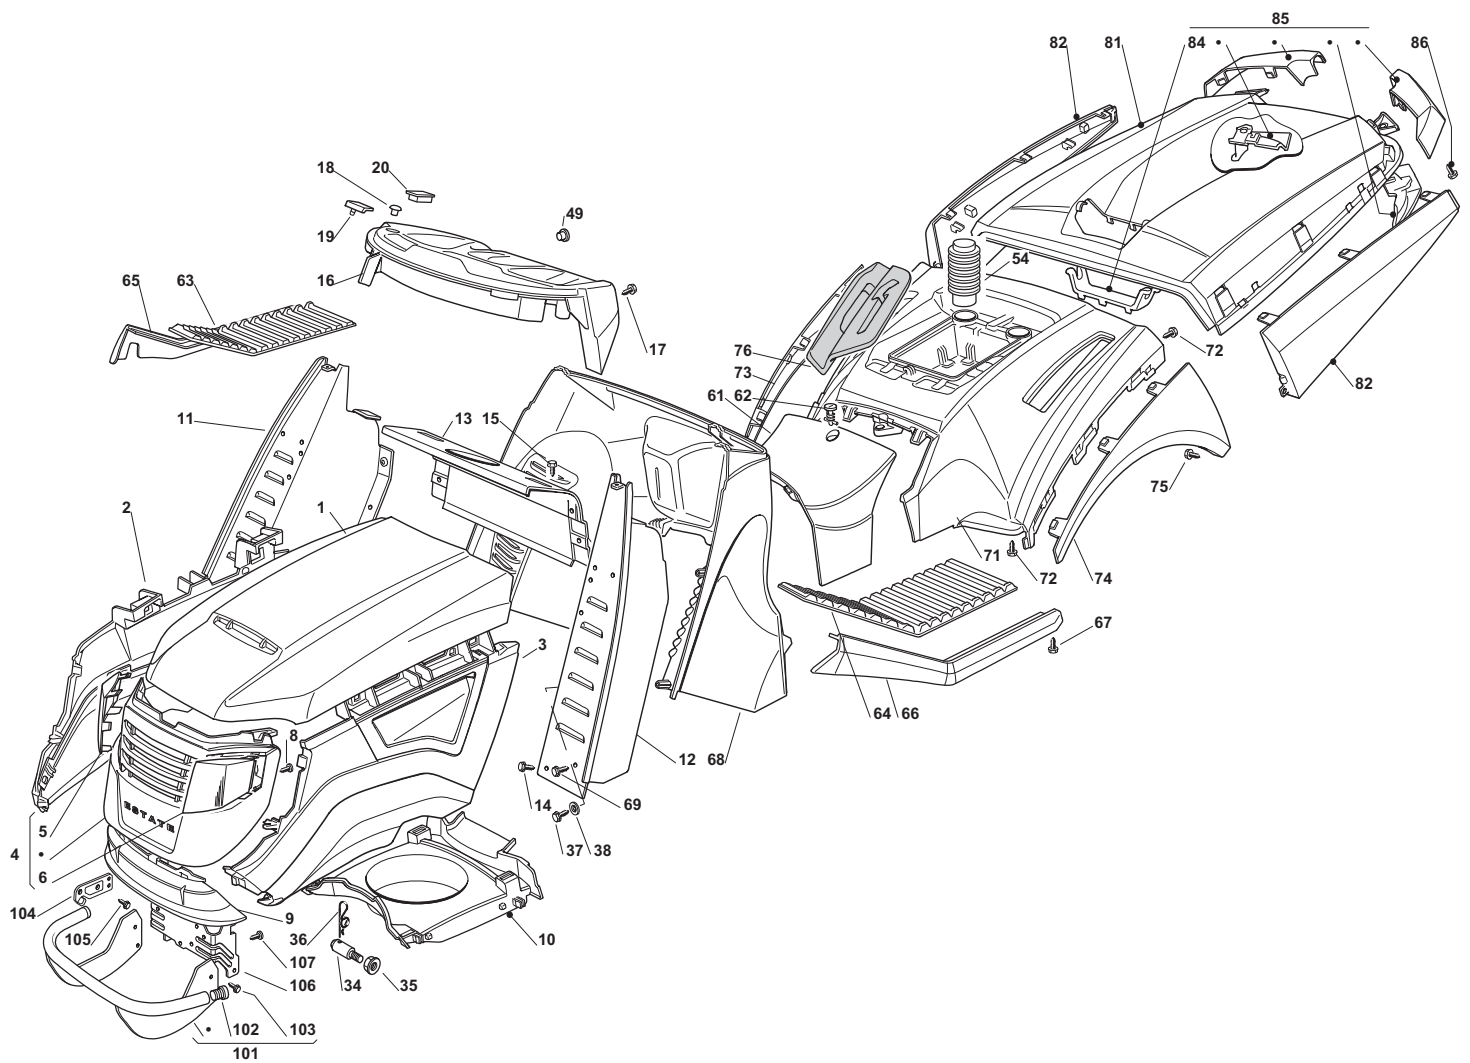

ESTATE ROYAL

Pos. Fig.	Antal Quantity	Art No Part No	Benämning	Description	Anmärkning Notes
1	1	25076866/0	Upper Engine Hood, Yellow	Upper Engine Hood, Yellow	
2	1	382394611/0	Hood, Right	Hood, Right	
3	1	382394612/0	Hood, Left	Hood, Left	
4	1	82394610/0	Motorhuv	Grey Hood, Front	
5	1	25410876/0	Frontkåpa-hö	Right Grill	
6	1	25410877/0	Frontkåpa-vä	Left Grill	
8	6	12735403/0	Skruv	Screw	
9	1	25076865/0	Lower Grey Hood, Front	Lower Grey Hood, Front	
10	1	25108031/0	Inmatningstratt	Conveyor	
11	1	382785022/8	Instrumentbrädal-hö Stöd	Right Dashboard Supp.	
12	1	382785021/7	Instrumentbrädal-vä Stöd	Left Dashboard Supp.	
13	1	82785137/0	Instrumentbrädal	Central Dashboard Supp	
14	2	12735110/0	Skruv	Screw	
15	4	12735110/0	Skruv	Screw	
16	1	325120205/0	Instrumentbräda svart	Dashboard, Black (Cruise Control)	
17	4	12728440/0	Skruv	Screw	
18	2	25120200/0	Lock	Plug	
19	2	25260000/0	Hylsa	Grommet	
34	2	25510068/0	Stift	Pin	
35	2	12293201/0	Mutter	Nut	
36	1	24487998/0	Låsnål	Cotter Pin	
37	2	12731350/0	Skruv	Screw	
38	2	12521330/0	Bricka	Washer	
49	1	25120233/0	Lock	Cap	
54	2	25737002/0	Styrning	Hood	
61	1	25110307/0	Kåpa	Cover	
62	1	125580020/2	Stift	Pivot	
63	1	25110278/1	Fotsteg-hö täcka	Right Footboard Cover	
64	1	25110279/0	Fotsteg-Vä täcka	Left Footboard Cover	
65	1	25599000/0	Profil-ho	Right Profil	
66	1	25599001/0	Profil-va	Left Profil	
67	6	12731580/0	Skruv	Screw	
68	1	25785231/1	Instrumentbrädal-Stöd	Dashboard Support	
69	7	12735403/0	Skruv	Screw	
71	1	25109754/0	Wheels Cover	Wheels Cover	
72	4	12735402/0	Skruv	Screw	
73	1	25109753/0	Right Wheel Cover	Right Wheel Cover	
74	1	25109752/0	Left Wheel Cover	Left Wheel Cover	
75	2	12728686/0	Skruv	Screw	
76	1	25207129/0	Kåpa	Cover	
81	1	25110308/0	Kåpa	Grass-Catcher Cover	
82	1	382110255/0	Cover Assy	Cover Assy	
84	1	25394009/0	Handtagslock	Handle Cover	
85	1	382110259/0	Angles Assy	Angles Assy	
86	4	12735403/0	Skruv	Screw	
101	1	82869025/0	Ljuddämparskydd	Muffler Protection	
102	2	18737860/0	Plugg	Cap	
103	4	12734995/0	Skruv	Screw	
104	2	325547159/1	Trombocyt	Plate	
105	4	12731580/0	Skruv	Screw	
106	1	25774301/1	Motorhuv	Engine Hood Support	
107	5	12735403/0	Skruv	Screw