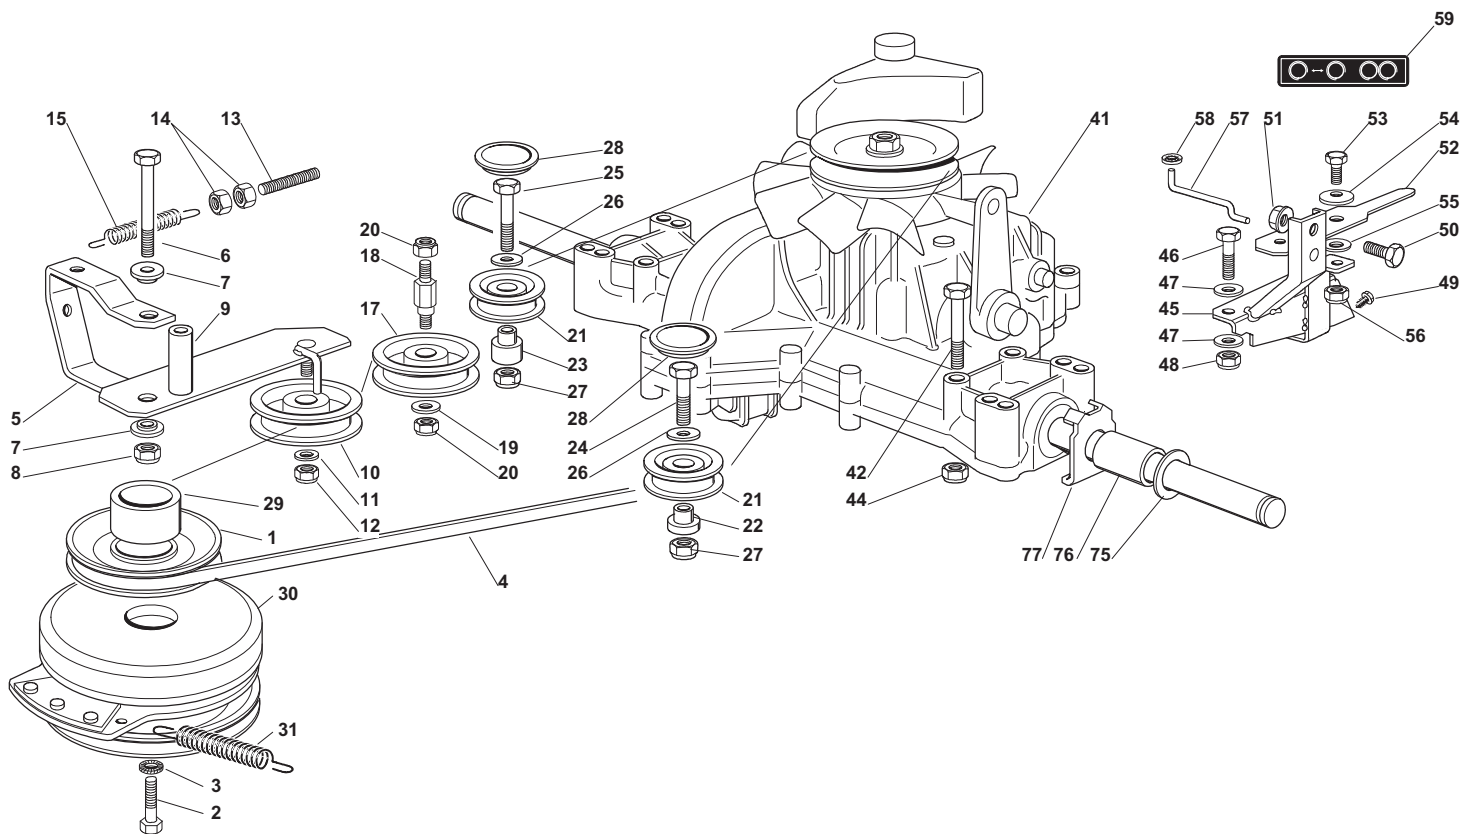

Pos. Fig.	Antal Quantity	Art No Part No	Benämning	Description	Anmärkning Notes
1	1	25601566/0	Remskiva	Pulley	
2	1	12737320/0	Skruv	Screw	
3	1	12543000/0	Bricka	Washer	
4	1	35062001/0	Drivrem	Belt	
5	1	82318165/1	Spak	Lever	
6	1	12692000/0	Skruv	Screw	
7	2	25038002/1	Bussning	Bush	
8	1	12155000/0	Mutter	Nut	
9	1	25160027/0	Distans	Spacer	
10	1	25601554/0	Remskiva	Pulley	
11	1	12523060/0	Bricka	Washer	
12	1	12155000/0	Mutter	Nut	
13	1	25840010/1	Stång	Tie Rod	
14	2	12293200/0	Mutter	Nut	
15	1	25430219/0	Fjäder	Spring	
17	1	25601555/0	Remskiva	Pulley	
18	1	25510036/1	Stift	Pin	
19	1	12523060/0	Bricka	Washer	
20	2	12155000/0	Mutter	Nut	
21	2	325601570/1	Remskiva	Pulley	
22	1	125160030/2	Distans	Left Spacer	
23	1	125160024/2	Distans	Long Spacer	
24	1	12691115/0	Skruv	Left Screw	
25	1	12691400/0	Skruv	Right Screw	
26	2	12523060/0	Bricka	Washer	
27	2	12155000/0	Mutter	Nut	
28	2	25109521/1	Kåpa	Cover	
29	1	25160021/0	Distans	Spacer	
30	1	118399062/0	Koppling	Clutch	
31	1	125430210/1	Fjäder	Spring	
41	1	18400950/1	Rear Axle Tuff Torq K46F	Rear Axle Tuff Torq K46F	
42	4	12691800/0	Skruv	Screw	
44	4	12154210/0	Mutter	Nut	
45	1	82785109/0	Stöd	Support	
46	1	12691200/0	Skruv	Right Screw	
47	2	12521350/0	Bricka	Washer	
48	1	12155000/0	Mutter	Nut	
49	2	12735120/0	Skruv	Screw	
50	1	12792611/0	Skruv	Screw	
51	1	12293201/0	Mutter	Nut	
52	1	25318157/0	Arm	Lever	
53	1	12793102/0	Skruv	Screw	
54	1	12369500/0	Bricka	Washer	
55	1	25670011/0	Bricka	Washer	
56	1	12155000/0	Mutter	Nut	
57	1	25033033/0	Länk	Rod	
58	1	12604896/0	Skruv	Crown Fastener	
59	1	114357423/2	Dekal	Label	
75	4	25670005/1	Bricka	Washer	
76	2	25160023/0	Distans	Spacer	
77	2	325670025/0	Bricka	Washer