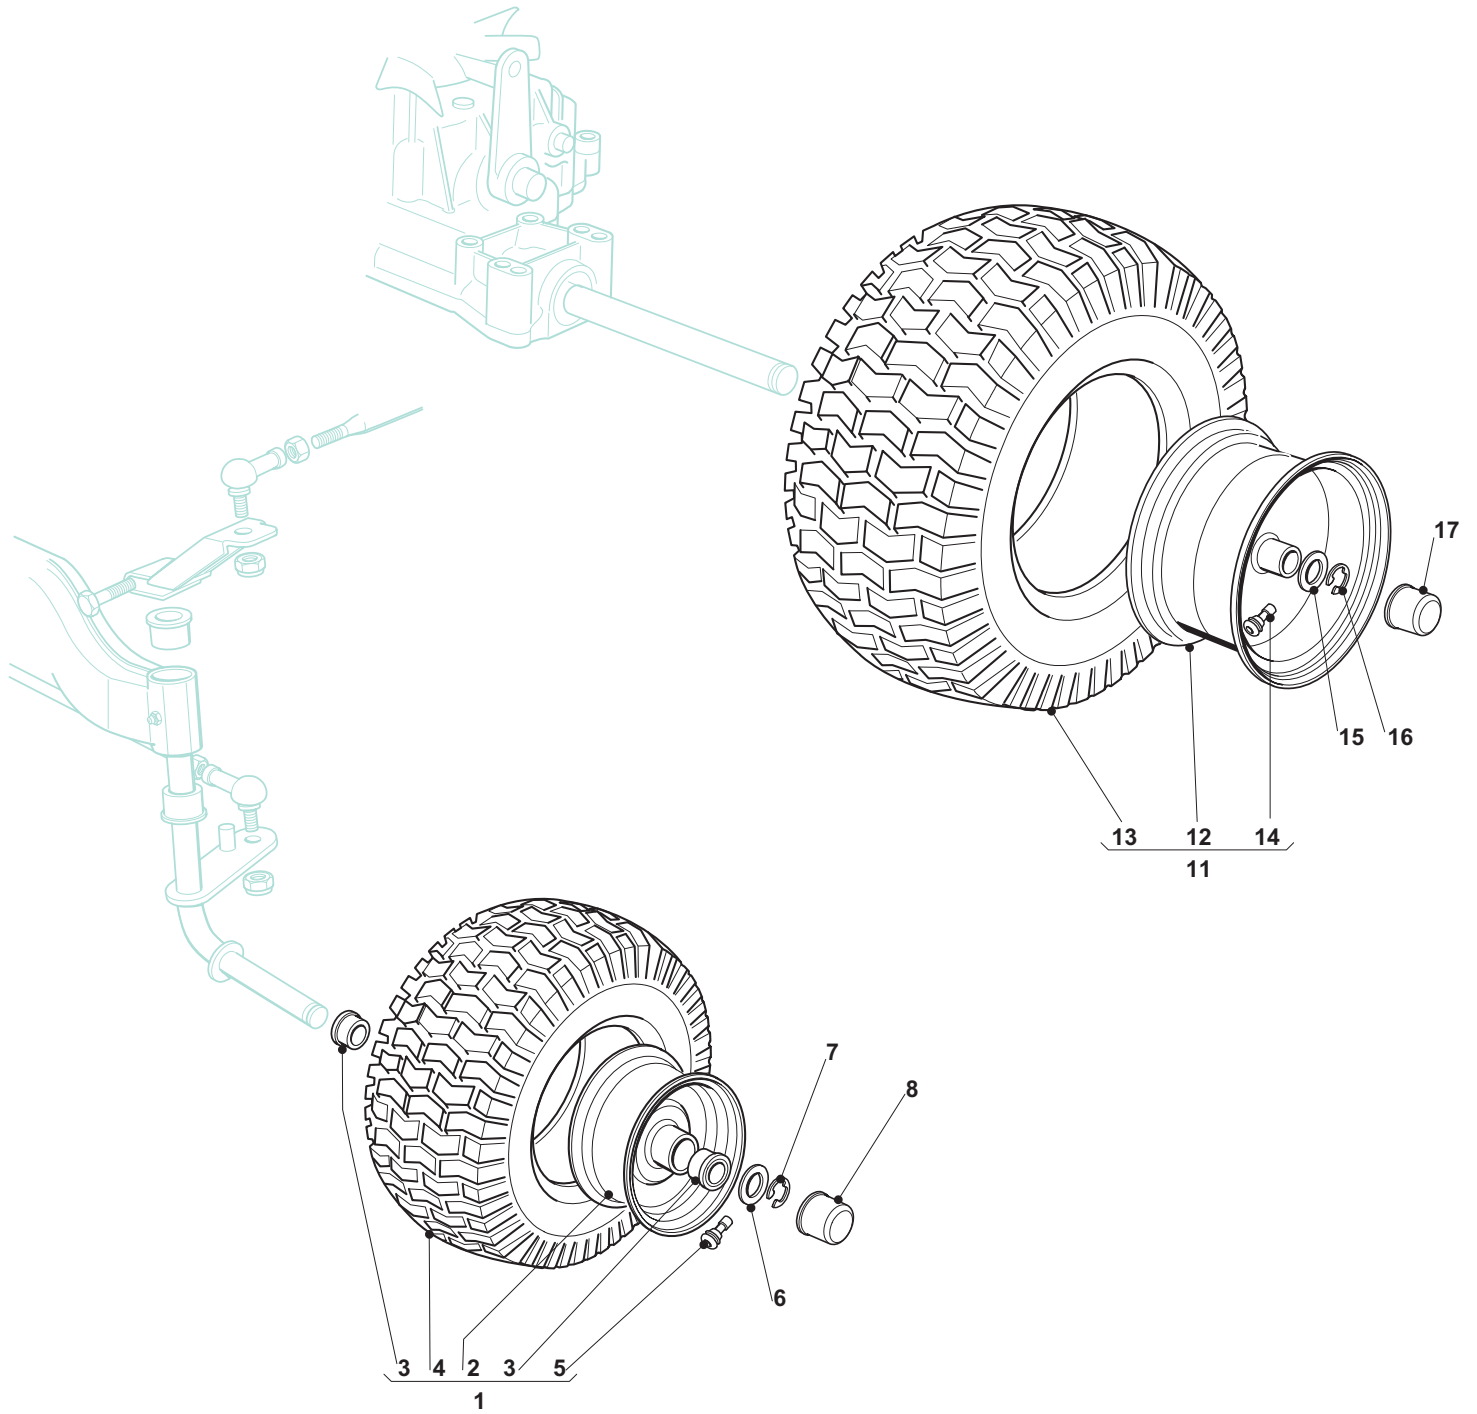

ESTATE ROYAL

Pos. Fig.	Antal Quantity	Art No Part No	Benämning	Description	Anmärkning Notes
1	2	82680008/1	Framhjul Kpl	Front Wheel	
2	2	82000590/1	Rimm	Rimm	
3	4	25122200/2	Kullager	Bearing	
4	2	27590053/0	Dack	Shoe Deli Tire	
5	2	25950000/0	Ventil	Valve	
6	2	25670005/1	Bricka	Washer	
7	2	12001000/0	Låsring	Snap Ring	
8	2	22110230/0	Huvstöd	Cap	
11	2	82680006/0	Bakrehjul	Rear Wheel	
12	2	82000592/0	Rimm	Rimm	
13	2	25590003/0	Dack	Tire	
14	2	25950000/0	Ventil	Valve	
15	2	25670005/1	Bricka	Washer	
16	2	12001010/0	Låsring	Benzing	
17	2	22110230/0	Huvstöd	Cap