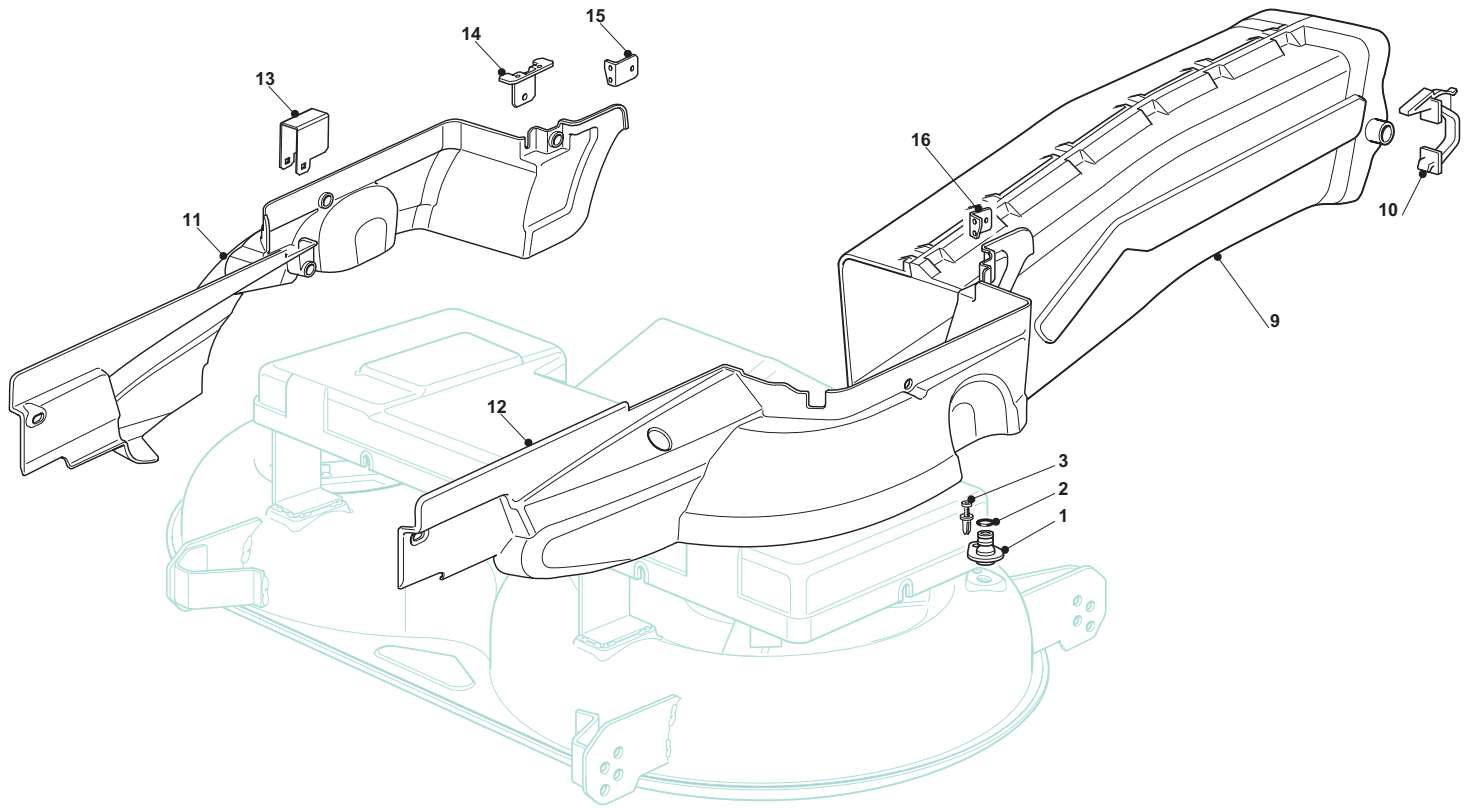

ESTATE ROYAL

ESTATE ROYAL

Pos. Fig.	Antal Quantity	Art No Part No	Benämning	Description	Anmärkning Notes
1	2	25033060/0	Water Hose Connection	Water Hose Connection	
2	2	19035000/0	O-ring	Or Ring	
3	2	12500030/0	Rivet	Rivet	
9	1	382108016/1	Inmatningstratt	Conveyor	
10	2	25774373/0	Fäste	Clamp	
11	1	325060144/0	Skydd	Protection	
12	1	325060145/0	Skydd	Protection	
13	2	325774267/0	Fäste	Clamp	
14	2	325774423/0	Fäste	Clamp	
15	1	325774425/0	Fäste	Clamp	
16	1	325774421/0	Fäste	Clamp