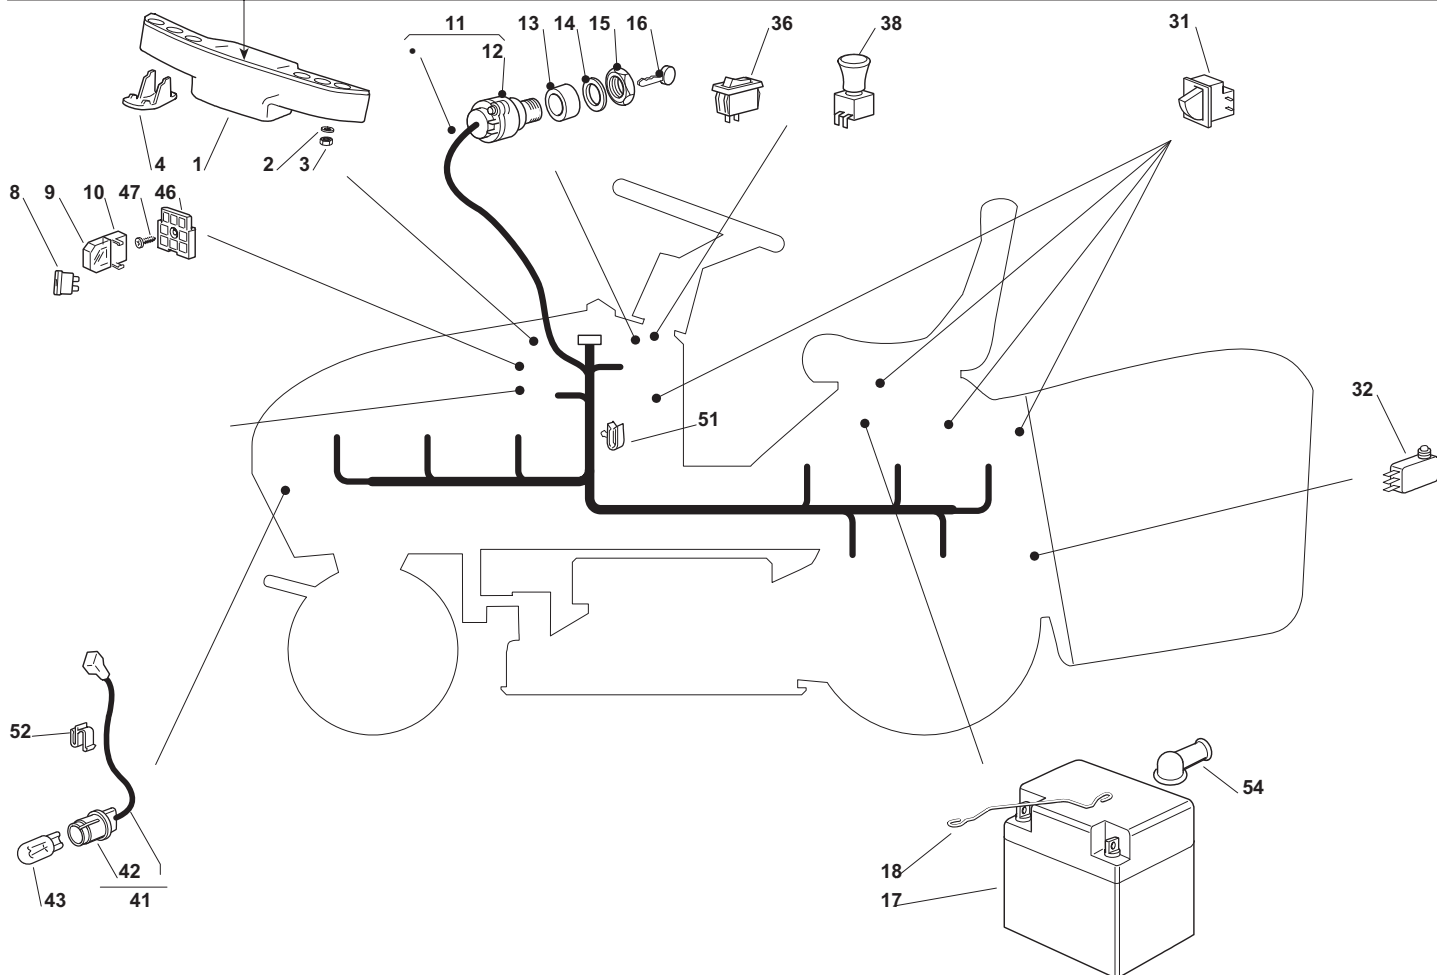

ESTATE ROYAL

ESTATE ROYAL

Pos. Fig.	Antal Quantity	Art No Part No	Benämning	Description	Anmärkning Notes
1	1	382722421/2	Cards + Guards (B)	Cards + Guards (B)	
2	2	12521320/0	Bricka	Washer	
3	2	12154330/0	Mutter	Nut	
4	1	25031501/0	Deflektor	Deflector	
8	1	33340036/0	Säkring	Fuse 25 A	
8	1	33340040/0	Säkring	Fuse 10A	
9	2	33215000/0	Kåpa	Cover	
10	2	33500007/0	Säkring	Fuse Carrier	
11	1	182040147/0	Kabel	Cables Ass.Y	
12	1	18450072/0	Brytare	Starting Switch	
13	1	18550136/0	Distans	Spacer	
14	1	18550135/0	Bricka	Washer	
15	1	18400862/0	Ringmutter	Ringnut	
16	1	18210022/0	Starting Key	Starting Key	
17	1	18120002/1	Batteri	Battery	
18	1	25430230/0	Fjäder	Spring	
31	3	119410615/0	Brytare	Micro	
32	1	19410605/1	Brytare	Full Grasscat. Microsw.	
36	1	18450060/1	Farilamp Switch	Farilamp Switch	
38	1	18450068/0	Kopplingshus	Clutch Switch	
41	1	82040073/0	Kabel	Cable	
42	2	33500030/0	Lamp Holder	Lamp Holder	
43	2	18459100/0	Farilamp For Lights	Farilamp For Lights	
44	1	12361005/0	Mutter	Nut	
46	1	133500010/1	Trombocyt	Plate	
47	1	12735170/0	Skruv	Screw	
51	5	33320506/0	Kabelhållare	Fairled	
52	1	33320504/0	Kabelhållare	Fairled	
54	1	18564864/1	Tätningshylsa	Protection