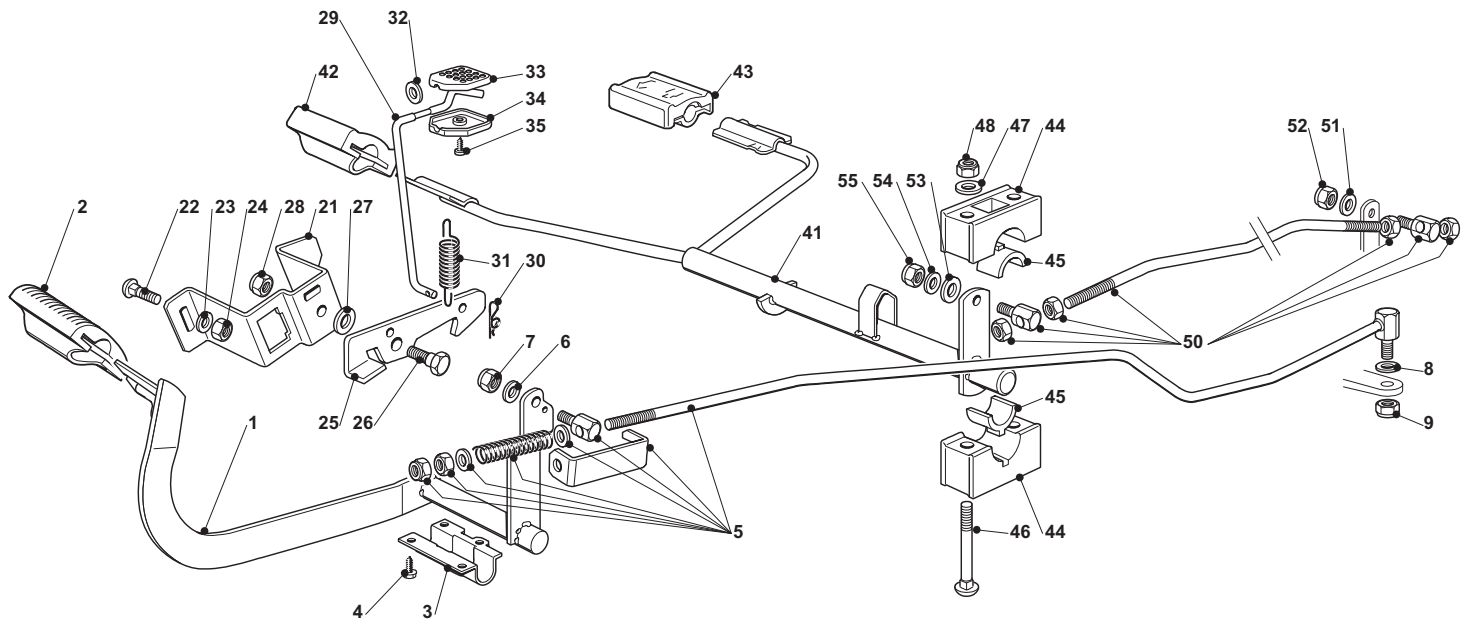

ESTATE ROYAL

Pos. Fig.	Antal Quantity	Art No Part No	Benämning	Description	Anmärkning Notes
1	1	82500011/2	Pedal	Pedal	
2	1	325110416/0	Clamp Cover	Clamp Cover	
3	1	325547081/2	Trombocyt	Plate	
4	4	12731601/0	Skruv	Screw	
5	1	382000582/0	Länk	Rod	
6	1	12521350/0	Bricka	Washer	
7	1	12155000/0	Mutter	Nut	
8	2	12521360/0	Bricka	Washer	
9	1	12155000/0	Mutter	Nut	
10	1	325547281/1	Trombocyt	Plate	
11	2	12815210/0	Skruv	Screw	
12	2	12523040/0	Bricka	Washer	
13	2	12154510/0	Mutter	Nut	
21	1	325785143/1	Stöd	Support	
22	2	12815210/0	Skruv	Screw	
23	1	12523040/0	Bricka	Washer	
24	2	12154510/0	Mutter	Nut	
25	1	25253001/0	Hake	Hook	
26	1	22524970/2	Stift	Pin	
27	1	25670011/0	Bricka	Washer	
28	1	12155000/0	Mutter	Nut	
29	1	125033097/0	Länk	Rod	
30	1	24487997/0	Bricka	Washer	
31	1	25430213/0	Fjäder	Spring	
32	1	12523020/0	Bricka	Washer	
32	1	12523040/0	Bricka	Washer	
33	1	325592001/0	Knopp	Knob	
34	1	325592002/0	Knopp	Knob	
35	1	12727815/0	Skruv	Screw	
41	1	382000389/0	Drive Pedal	Drive Pedal	
42	1	325110417/0	Clamp Cover Front	Clamp Cover Front	
43	1	325110418/0	Clamp Cover Rear	Clamp Cover Rear	
44	4	325785354/0	Stöd	Bracket	
45	4	325034003/0	Bussning	Brass	
46	4	112815271/0	Skruv	Screw	
47	4	12523040/0	Bricka	Washer	
48	4	12154510/0	Mutter	Nut	
50	1	382000579/0	Länk	Rod	
51	1	12523040/0	Bricka	Washer	
52	1	12154510/0	Mutter	Nut	
53	1	12521360/0	Bricka	Washer	
54	1	12523040/0	Bricka	Washer	
55	1	12154510/0	Mutter	Nut	
61	1	325774477/0	Fäste	Clamp	
62	2	12815210/0	Skruv	Screw	
63	2	12292102/0	Mutter	Nut	
64	1	125040638/0	Bussning	Bush	
65	1	325022000/1	Hake	Hook	
66	1	12691100/0	Skruv	Left Screw	
67	1	12523060/0	Bricka	Washer	
68	1	22672152/0	Bricka	Washer	
69	1	12155000/0	Mutter	Nut	
70	1	125033091/0	Länk	Rod	
71	1	24487995/0	Cotter Pin	Cotter Pin	
72	1	25430232/0	Fjäder	Spring	
73	1	325605002/0	Tryckring	Button	
74	1	112726389/0	Skruv	Screw	
75	1	12290800/0	Mutter	Nut	

ESTATE ROYAL