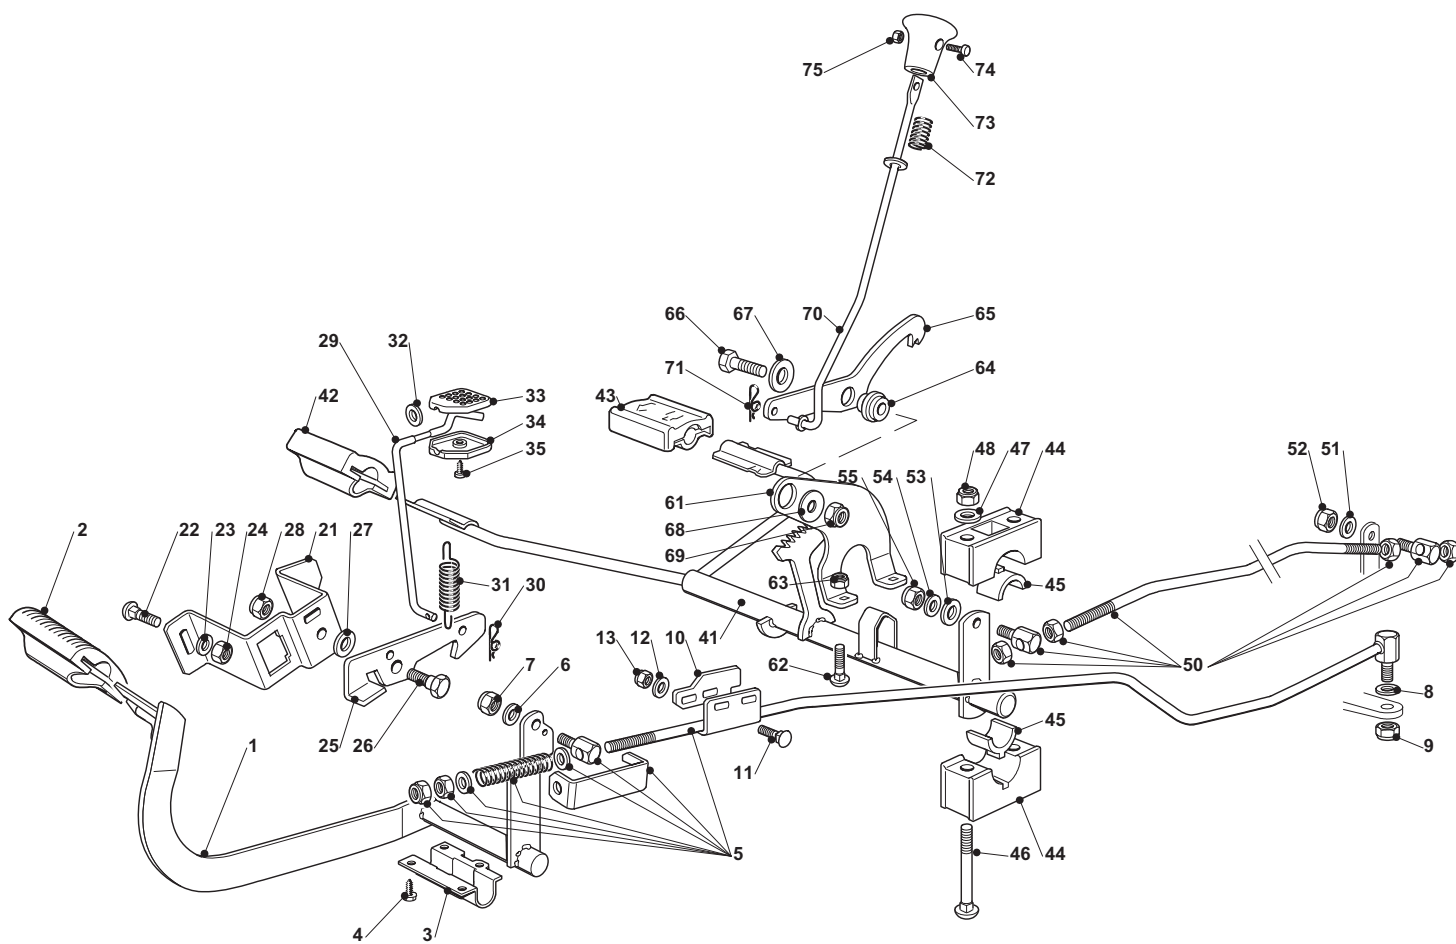

ESTATE ROYAL

ESTATE ROYAL

Pos. Fig.	Antal Quantity	Art No Part No	Benämning	Description	Anmärkning Notes
1	1	82500011/2	Pedal	Pedal	
2	1	325110416/0	Clamp Cover	Clamp Cover	
3	1	325547081/2	Trombocyt	Plate	
4	4	12731601/0	Skruv	Screw	
5	1	382000582/0	Länk	Rod	
6	1	12521350/0	Bricka	Washer	
7	1	12155000/0	Mutter	Nut	
8	2	12521360/0	Bricka	Washer	
9	1	12155000/0	Mutter	Nut	
10	1	325547281/1	Trombocyt	Plate	
11	2	12815210/0	Skruv	Screw	
12	2	12523040/0	Bricka	Washer	
13	2	12154510/0	Mutter	Nut	
21	1	325785143/1	Stöd	Support	
22	2	12815210/0	Skruv	Screw	
23	1	12523040/0	Bricka	Washer	
24	2	12154510/0	Mutter	Nut	
25	1	25253001/0	Hake	Hook	
26	1	22524970/2	Stift	Pin	
27	1	25670011/0	Bricka	Washer	
28	1	12155000/0	Mutter	Nut	
29	1	125033097/0	Länk	Rod	
30	1	24487997/0	Bricka	Washer	
31	1	25430213/0	Fjäder	Spring	
32	1	12523020/0	Bricka	Washer	
32	1	12523040/0	Bricka	Washer	
33	1	325592001/0	Knopp	Knob	
34	1	325592002/0	Knopp	Knob	
35	1	12727815/0	Skruv	Screw	
41	1	382000389/0	Drive Pedal	Drive Pedal	
42	1	325110417/0	Clamp Cover Front	Clamp Cover Front	
43	1	325110418/0	Clamp Cover Rear	Clamp Cover Rear	
44	4	325785354/0	Stöd	Bracket	
45	4	325034003/0	Bussning	Brass	
46	4	112815271/0	Skruv	Screw	
47	4	12523040/0	Bricka	Washer	
48	4	12154510/0	Mutter	Nut	
50	1	382000579/0	Länk	Rod	
51	1	12523040/0	Bricka	Washer	
52	1	12154510/0	Mutter	Nut	
53	1	12521360/0	Bricka	Washer	
54	1	12523040/0	Bricka	Washer	
55	1	12154510/0	Mutter	Nut	
61	1	325774477/0	Fäste	Clamp	
62	2	12815210/0	Skruv	Screw	
63	2	12292102/0	Mutter	Nut	
64	1	125040638/0	Bussning	Bush	
65	1	325022000/1	Hake	Hook	
66	1	12691100/0	Skruv	Left Screw	
67	1	12523060/0	Bricka	Washer	
68	1	22672152/0	Bricka	Washer	
69	1	12155000/0	Mutter	Nut	
70	1	125033091/0	Länk	Rod	
71	1	24487995/0	Cotter Pin	Cotter Pin	
72	1	25430232/0	Fjäder	Spring	
73	1	325605002/0	Tryckring	Button	
74	1	112726389/0	Skruv	Screw	
75	1	12290800/0	Mutter	Nut	