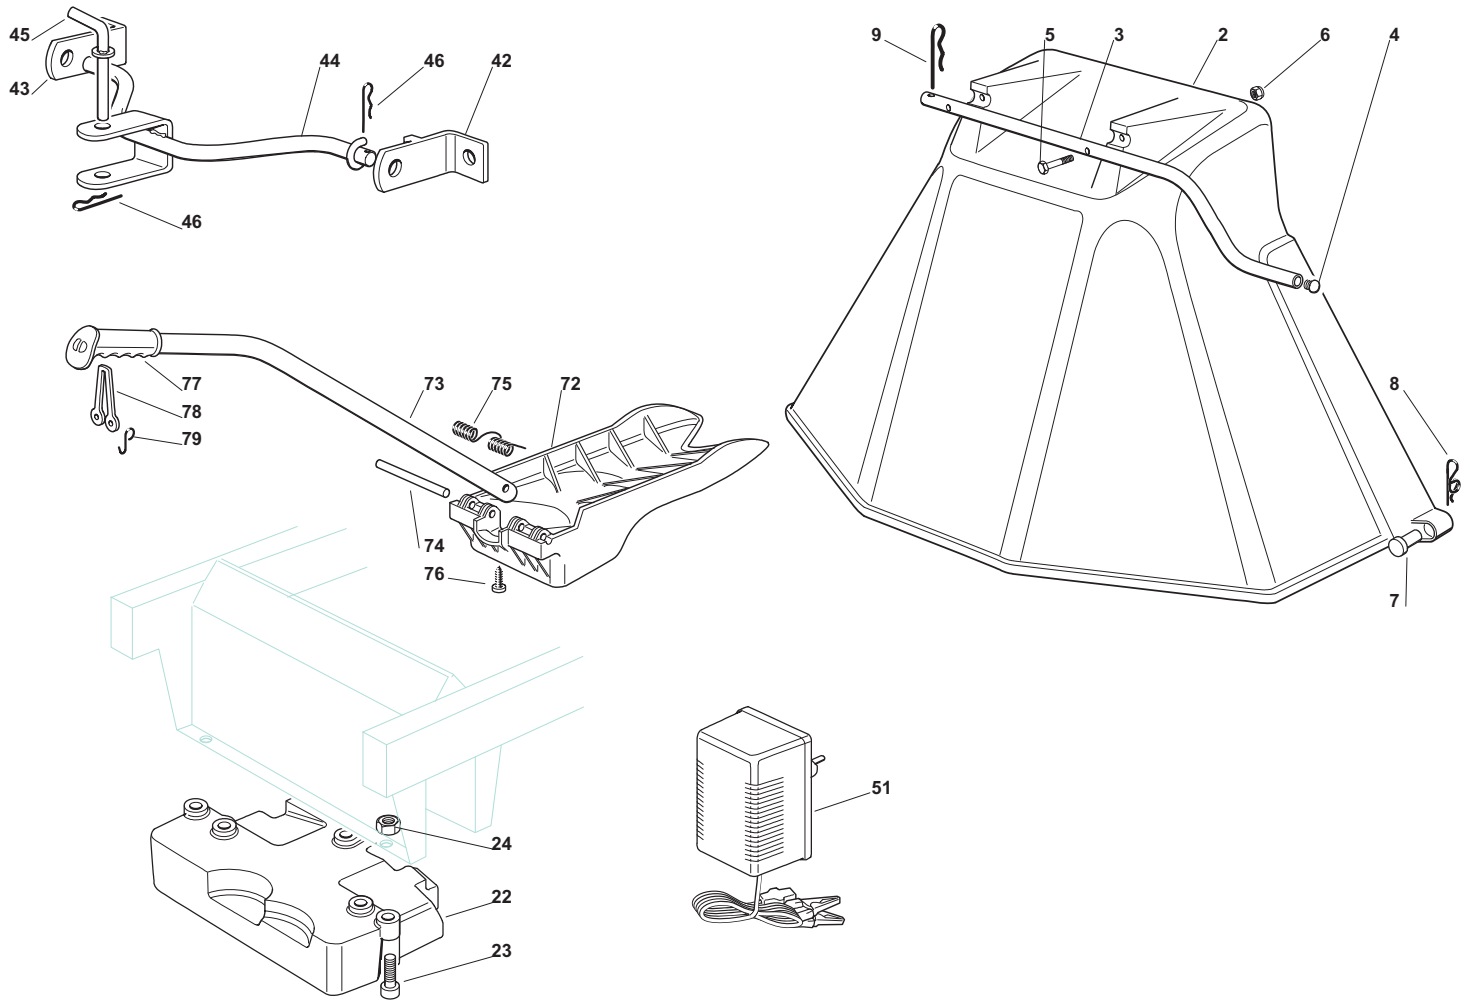

ESTATE ROYAL

ESTATE ROYAL

Pos. Fig.	Antal Quantity	Art No Part No	Benämning	Description	Anmärkning Notes
2	1	82400003/1	Avsluta Skydd	Ejection Guard	
3	1	25869043/0	Support	Support	
4	2	18566112/0	Plugg	Cap	
5	2	12689515/0	Skruv	Screw	
6	2	12154510/0	Mutter	Nut	
7	2	25510022/0	Stift	Pin	
8	2	24487998/0	Låsnål	Cotter Pin	
9	1	24487999/0	Låsnål	Cotter Pin	
22	1	25519997/1	Weight	Weight	
23	3	12760520/0	Skruv	Screw	
24	3	12155000/0	Mutter	Nut	
42	1	82735502/0	Fäste	Bracket Right Hitch Support	
43	1	25774213/0	Fäste	Bracket Left Hitch Support	
44	1	382033105/1	Stång	Rod	
45	1	25510021/1	Stift	Pin	
46	2	24487999/0	Låsnål	Cotter Pin	
51	1	82180050/0	Batteriladdare	Battery Charger	
72	1	325140097/0	Deflektor	Deflector	
73	1	25394005/0	Styre	Handle	
74	1	25510077/0	Stift	Pin	
75	1	25430245/0	Fjäder	Spring	
76	1	12735405/0	Skruv	Screw	
77	1	25280000/1	Handtag	Handgrip	
78	1	25840011/1	Stång	Elastic Tie-Rod	
79	2	25253004/0	Hake	Hook	