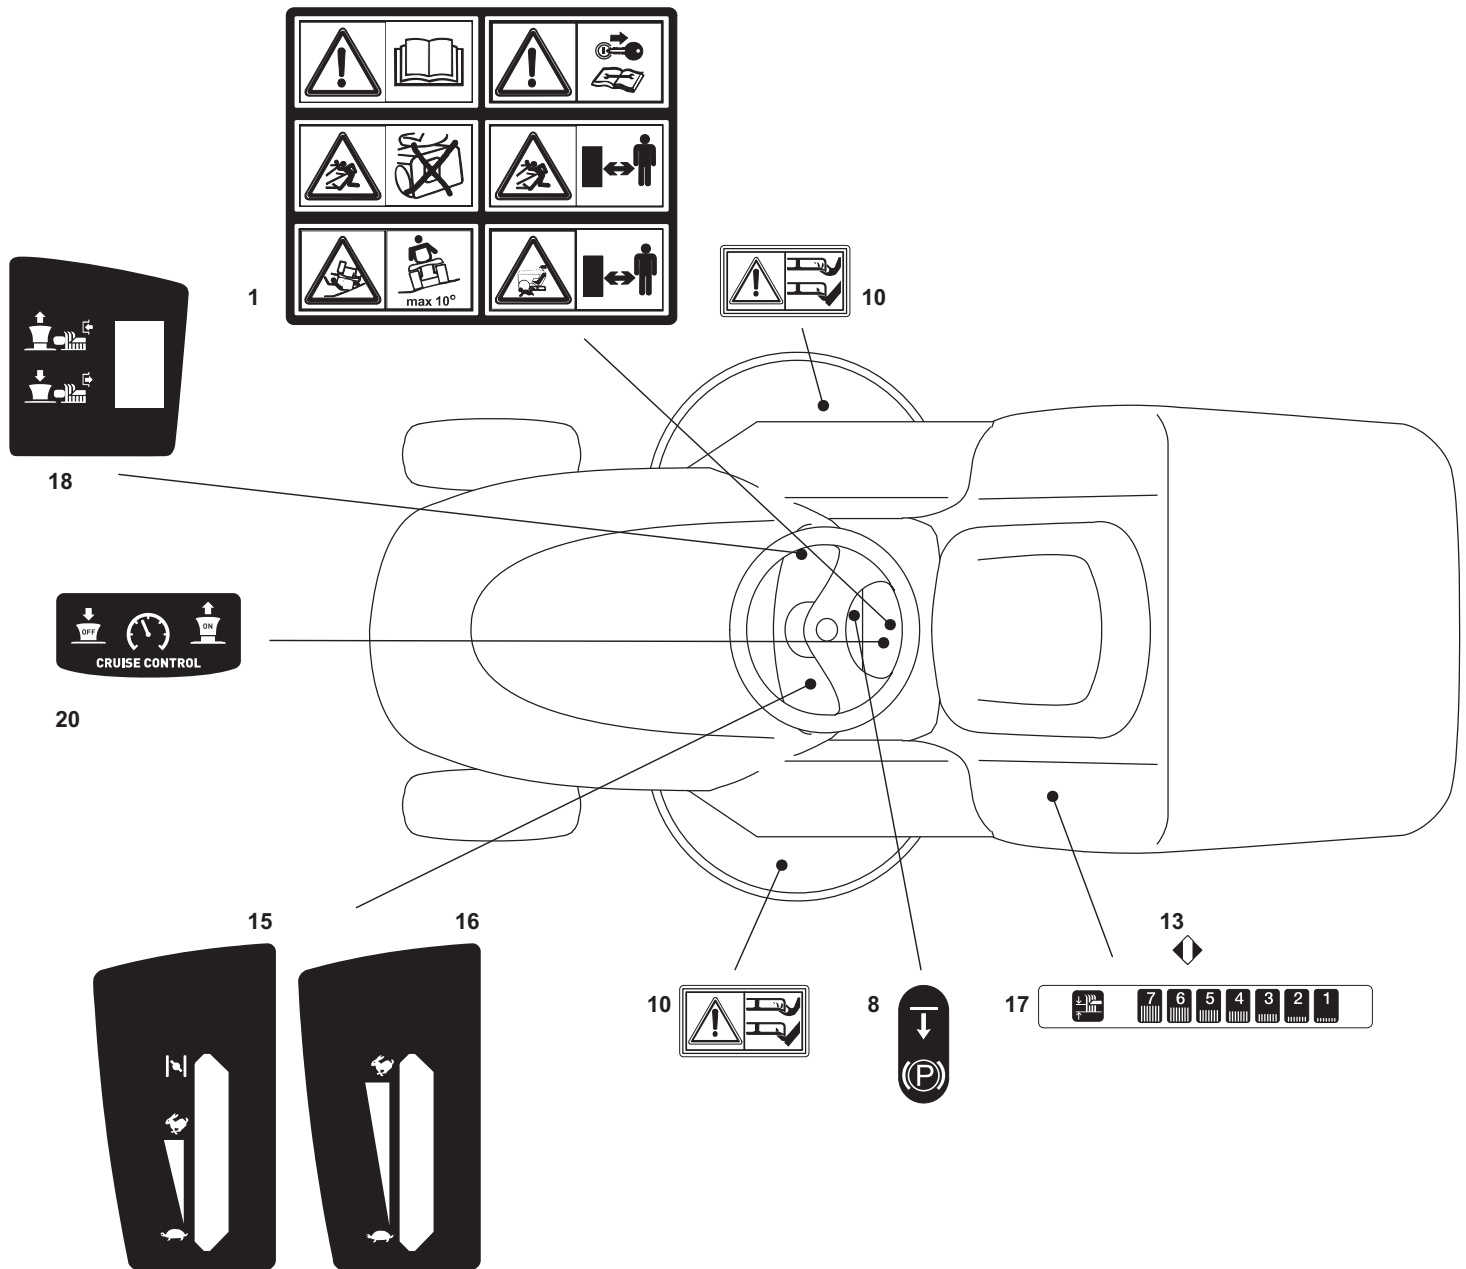

ESTATE ROYAL

Pos. Fig.	Antal Quantity	Art No Part No	Benämning	Description	Anmärkning Notes
1	1	114357428/1	Dekal	Label	
8	1	114357526/1	Dekal	Label	
10	2	114356699/1	Dekal	Label	
13	1	14357913/0	Dekal	Label	
15	1	14360717/0	Dekal	Label	
16	1	14360716/0	Dekal	Label	
17	1	14360719/0	Dekal	Label	
18	1	14360715/2	Dekal	Label	
20	1	11436512/0	Dekal	Label